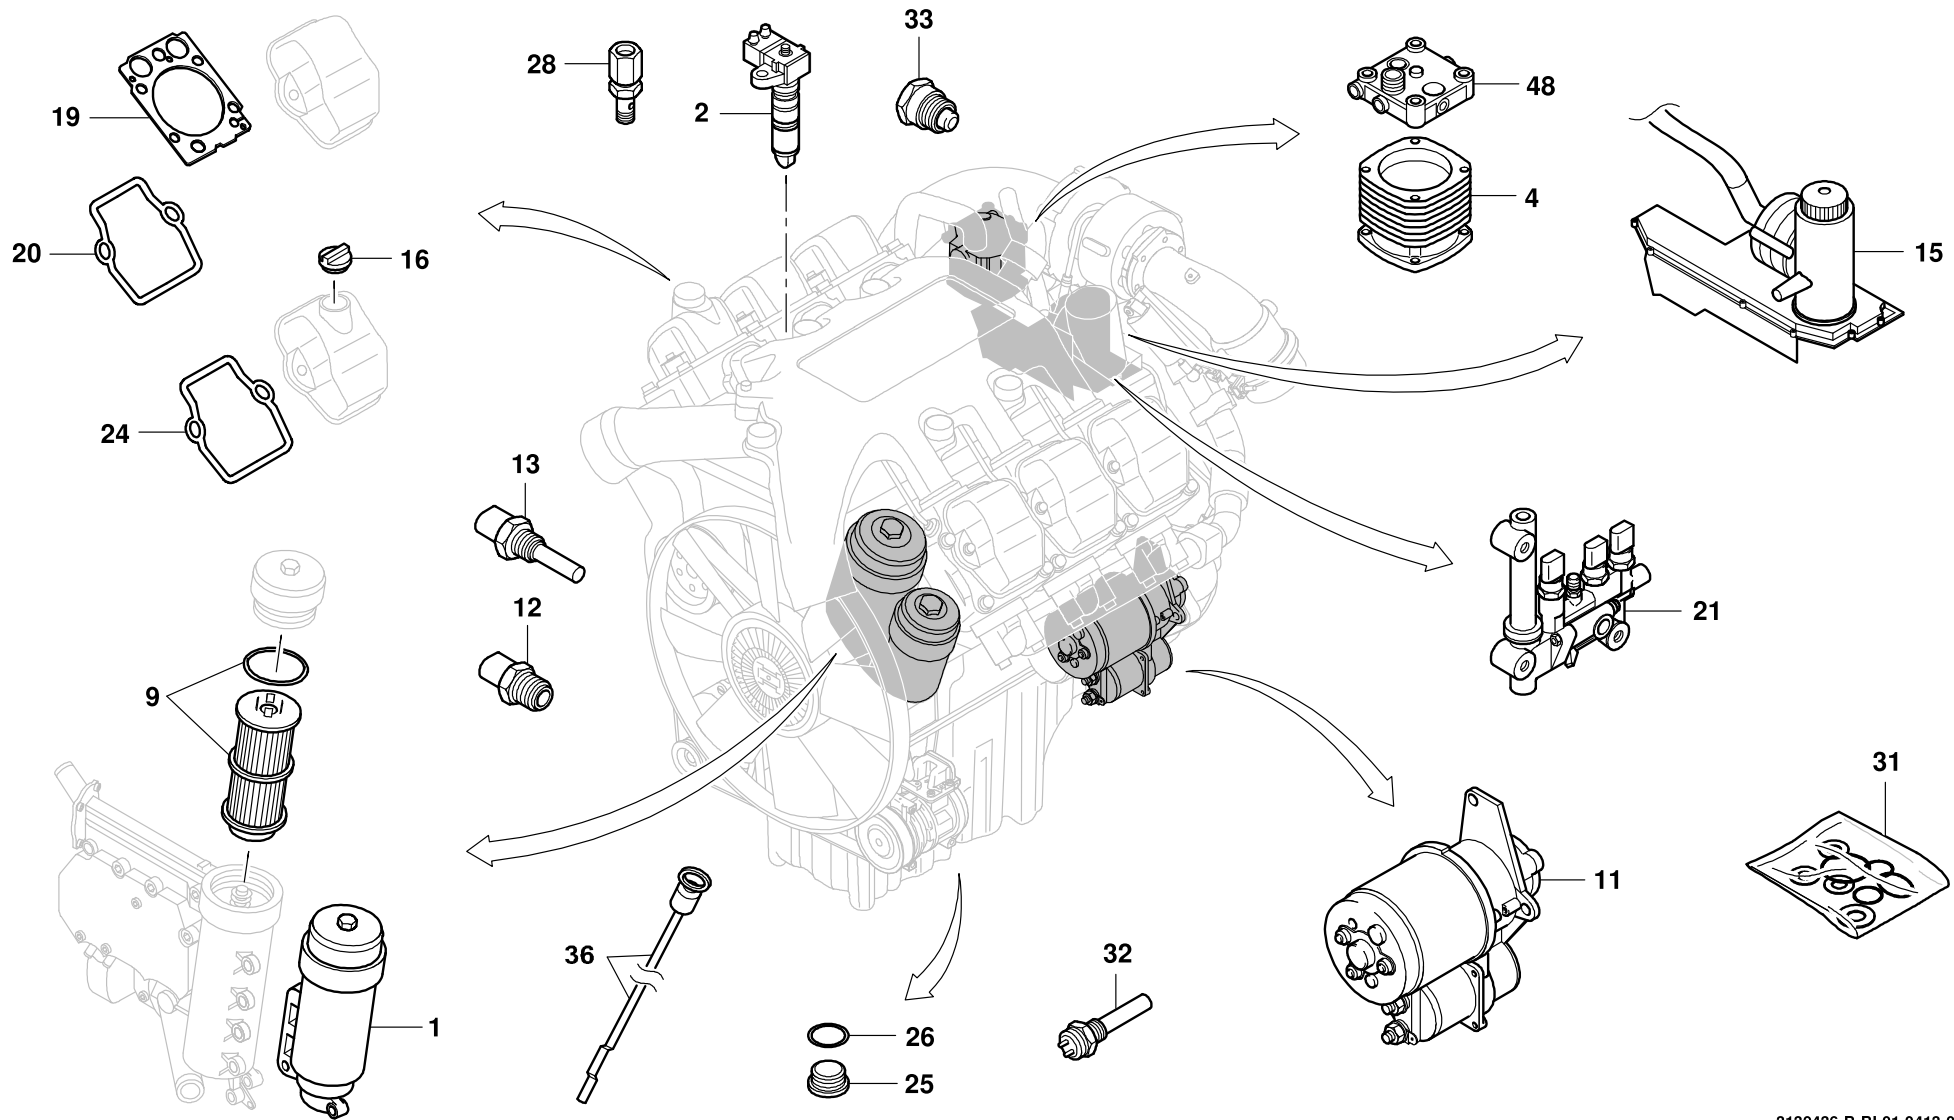

GROVEDIESELMOTOR
DIESEL ENGINEBILDTADEL
PICTORIAL DISPLAYGMK 3050
BE 503
G 631

04.13

3139436-ETL B

1/3

GROVEDIESELMOTOR
DIESEL ENGINEBILDTADEL
PICTORIAL DISPLAYGMK 3050
BE 503
G 631

04.13

3139436-ETL B

2/3

3139436-B-BL02-0413-0000

GROVEDIESELMOTOR
DIESEL ENGINEBILDТАFEL
PICTORIAL DISPLAYGMK 3050
BE 503
G 631

04.13

3139436-ETL B

3/3