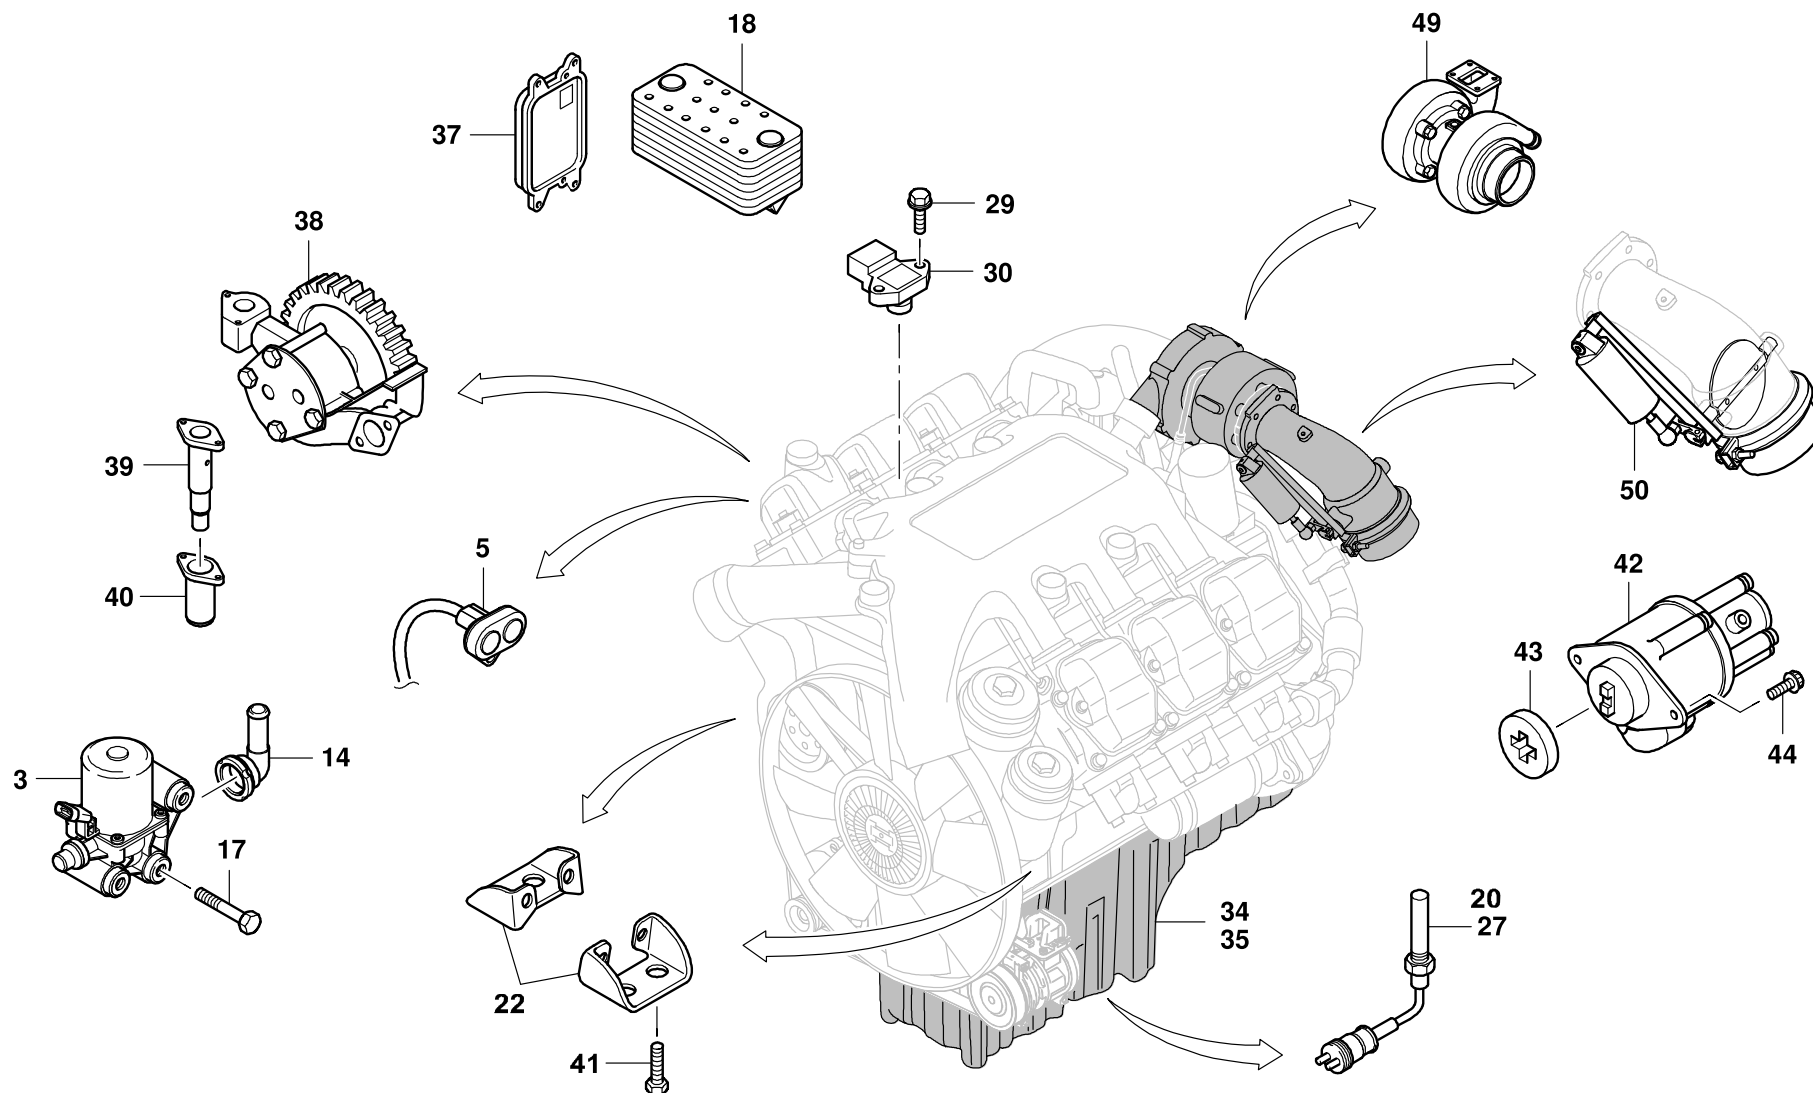

GROVEDIESELMOTOR
DIESEL ENGINEBILDTADEL
PICTORIAL DISPLAYGMK 3050
BE 503
G 631

04.13

3139436-ETL B

1/3

GROVEDIESELMOTOR
DIESEL ENGINEBILDTADEL
PICTORIAL DISPLAYGMK 3050
BE 503
G 631

04.13

3139436-ETL B

2/3

3139436-B-BL02-0413-0000

GROVEDIESELMOTOR
DIESEL ENGINEBILDТАFEL
PICTORIAL DISPLAYGMK 3050
BE 503
G 631

04.13

3139436-ETL B

3/3